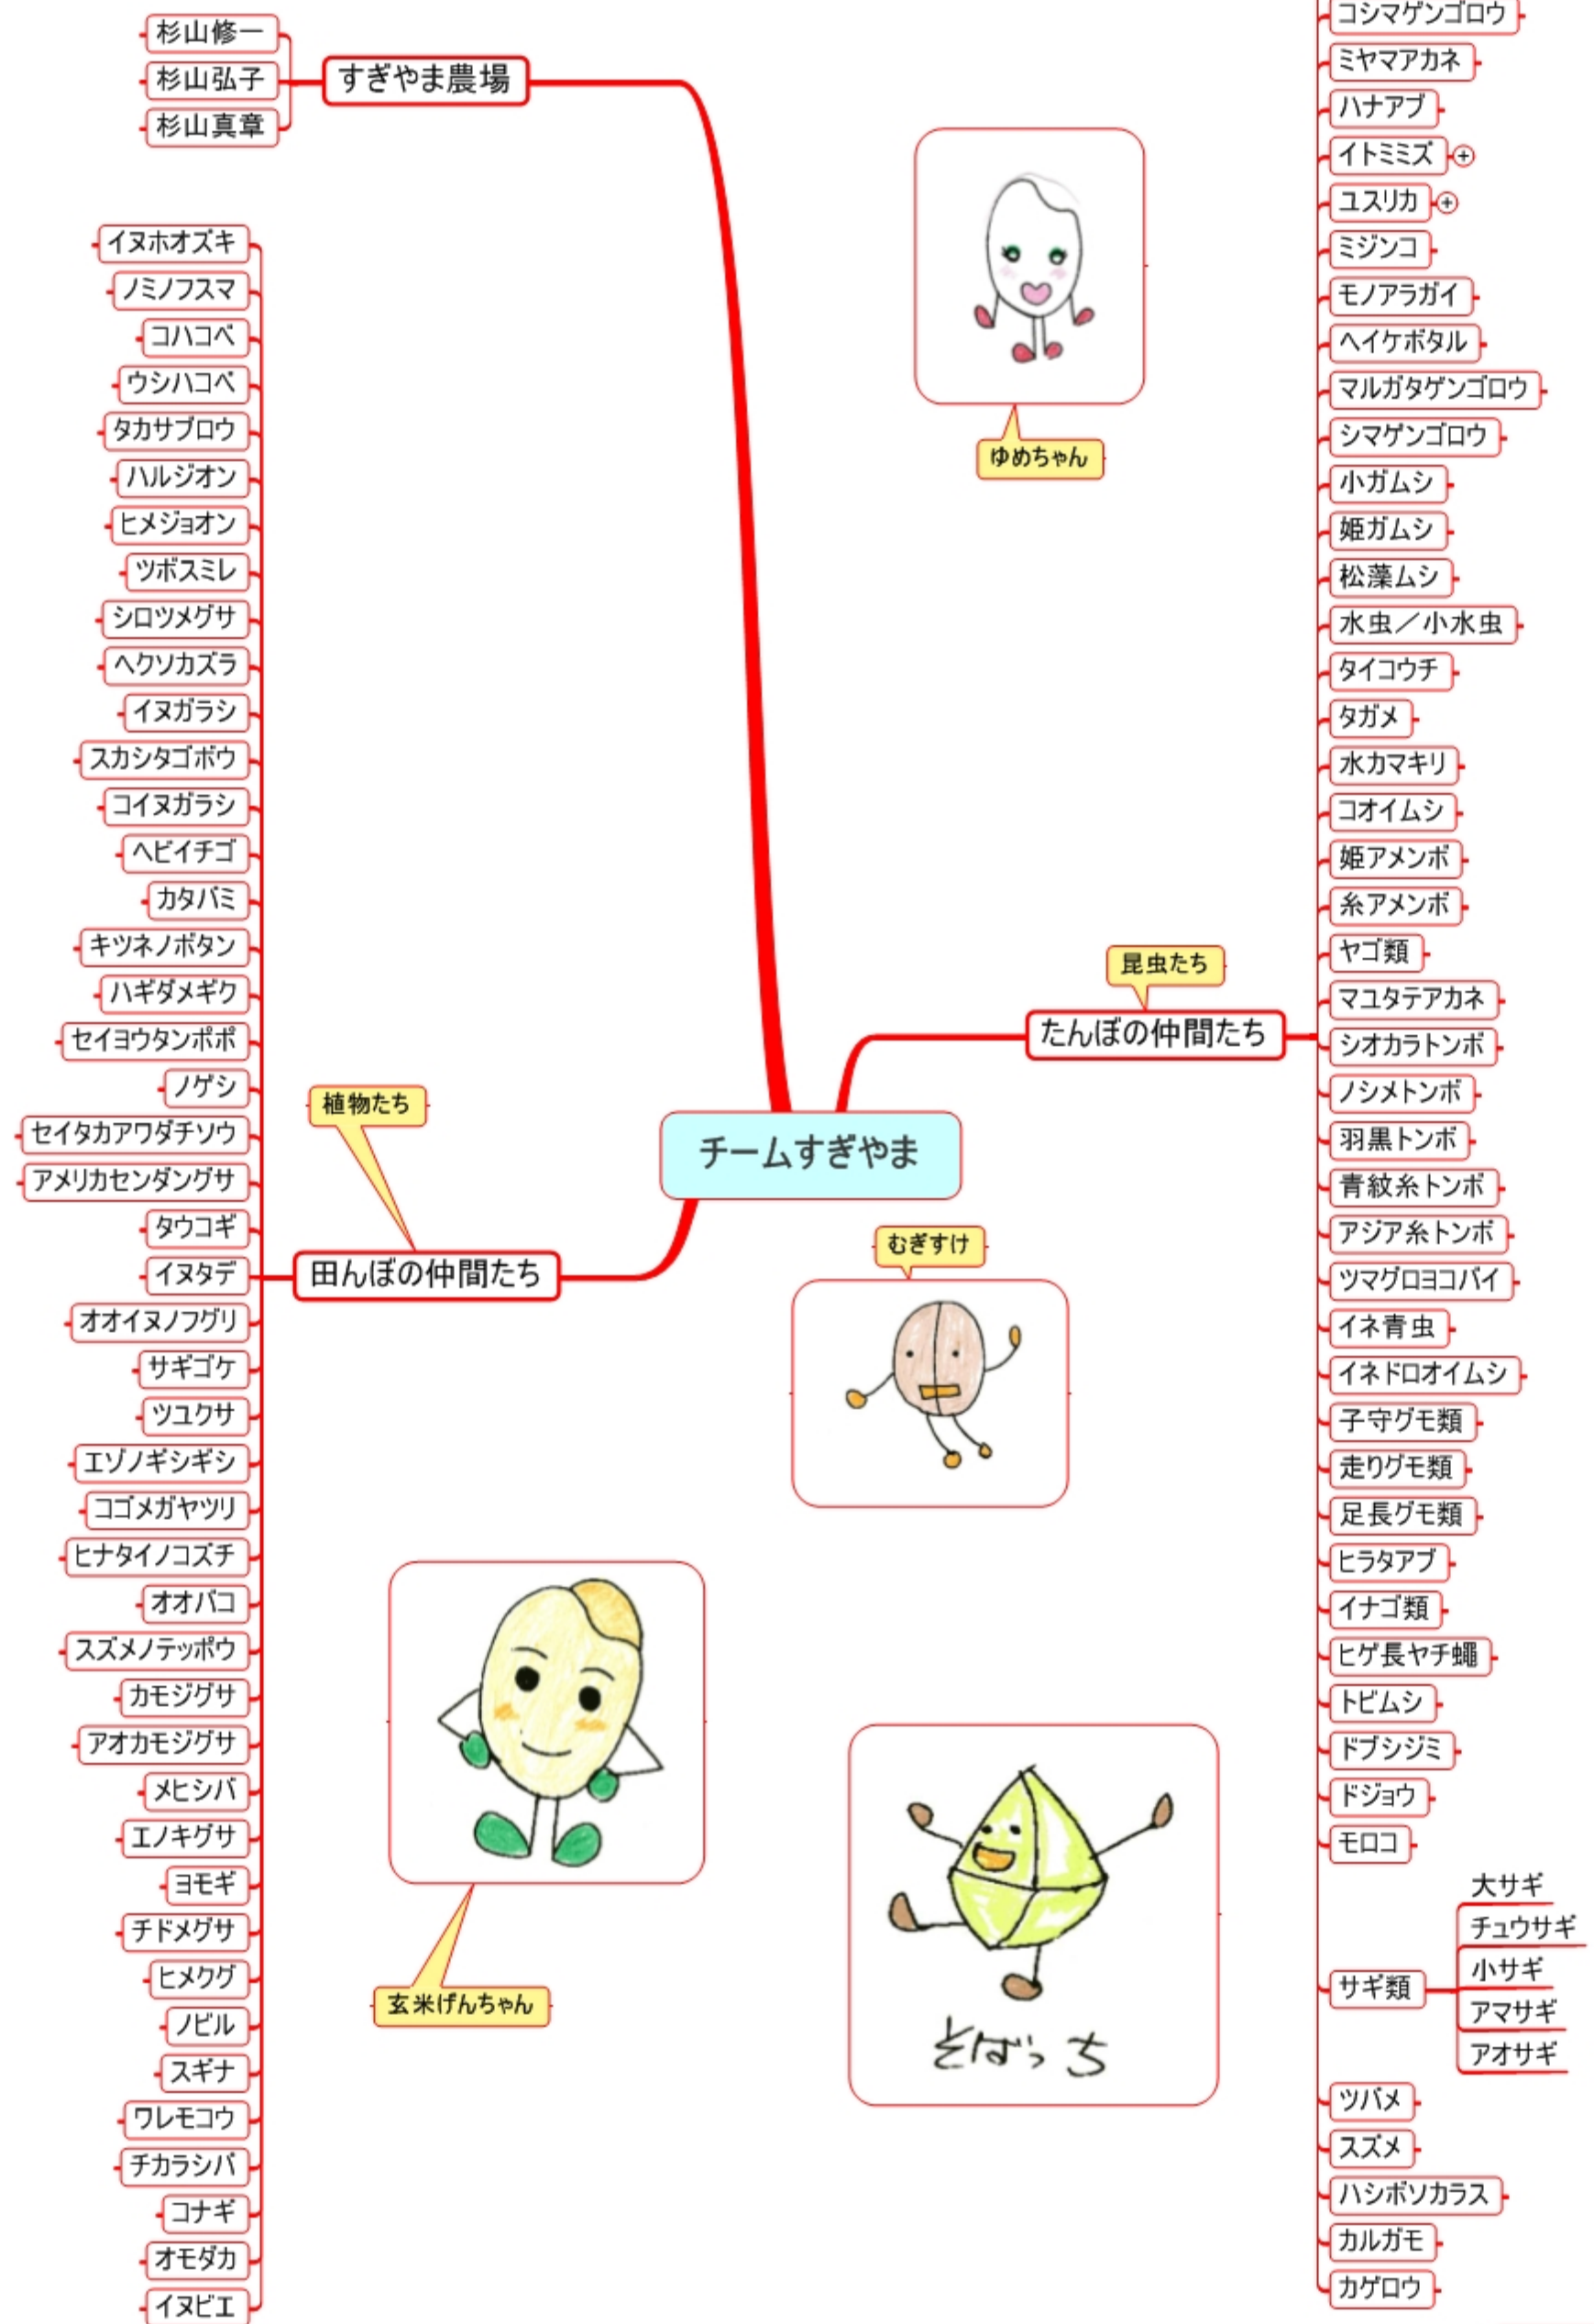

チームあぎやまは生き物たちと一緒にお米作りをしています。

チームあぎやまの田んぼには天文学的な数字の生き物たちが息づいています。

生き物たちを中心にして、お米作りときれいな環境作りをしようとしています。

すぎやま農場

癒しの大地と癒しの農作物づくりに挑戦中!

出演

- そばっち
- むぎすけ
- 夢ごちの夢ちゃん
- 新米しんちゃん
- 玄米げんちゃん
- 杉山修一
- 杉山弘子
- 杉山真章
- ぶーちゃん
- トンボさん
- どじょうさん
- ツバメさん
- カエルさん
- その他たくさんの仲間たちに出演いただきました。